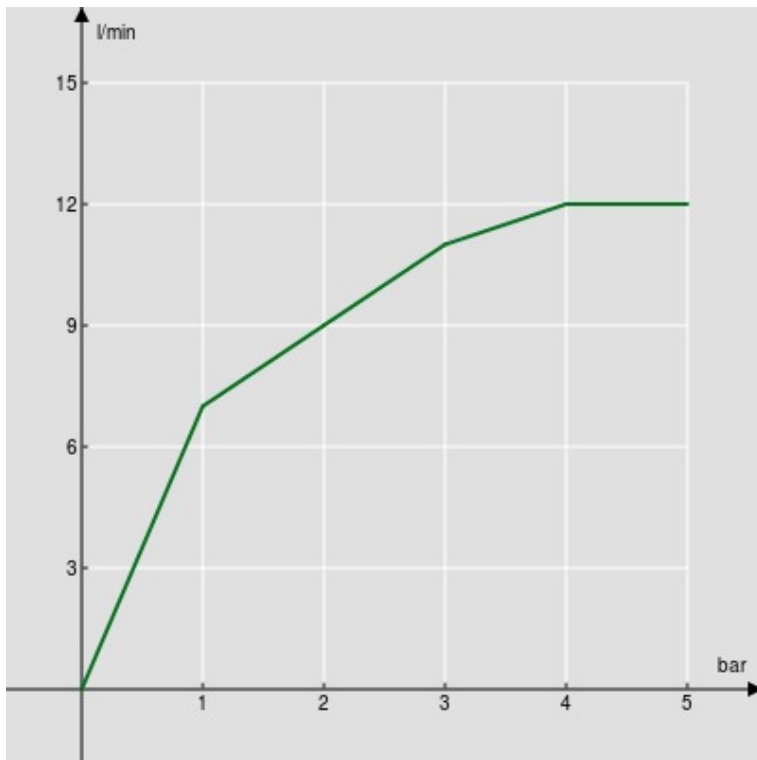

SPECIFICHE

Set doccia con presa acqua ø 1/2"

Diamond smoke PVD

Supporto doccetta fisso rivestito in Teflon

Doccetta a 4 getti e flessibile 150 cm

Imballo: 24 x 25 x 8 cm / 0,0048 m³ / 1 kg

DIAGRAMMA DI PORTATA: ACQUA CALDA/FREDDA

— Doccetta

DIAGRAMMA DI PORTATA: ACQUA MISCELATA

— Doccetta