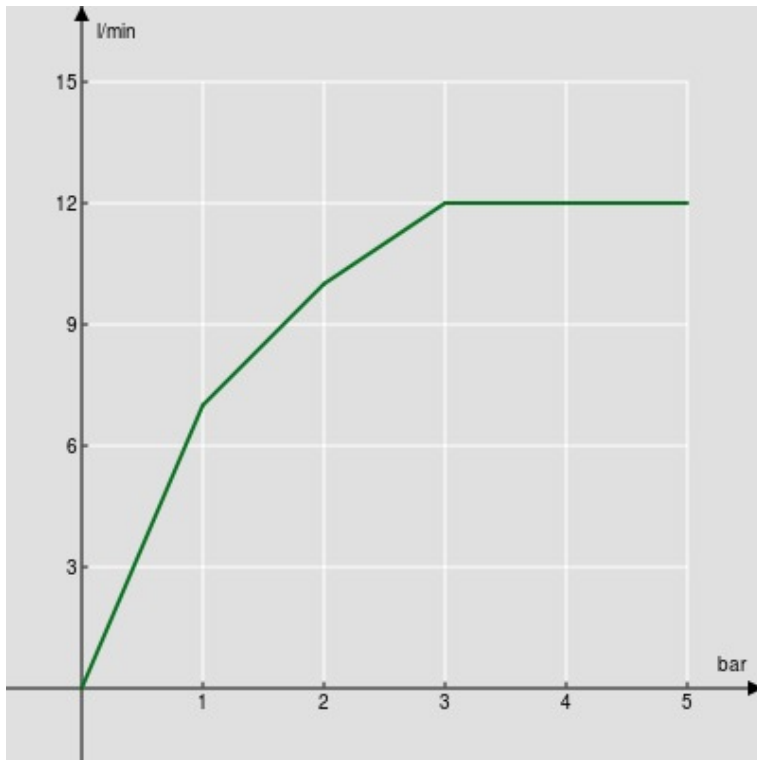

SPECIFICHE

Set doccia con presa acqua ø 1/2"

Diamond smoke PVD

Supporto doccetta fisso rivestito in Teflon

Doccetta a 4 getti e flessibile 150 cm

Imballo: 24 x 25 x 8 cm / 0,0048 m³ / 1 kg

DIAGRAMMA DI PORTATA: ACQUA CALDA/FREDDA

— Doccetta

DIAGRAMMA DI PORTATA: ACQUA MISCELATA

— Doccetta