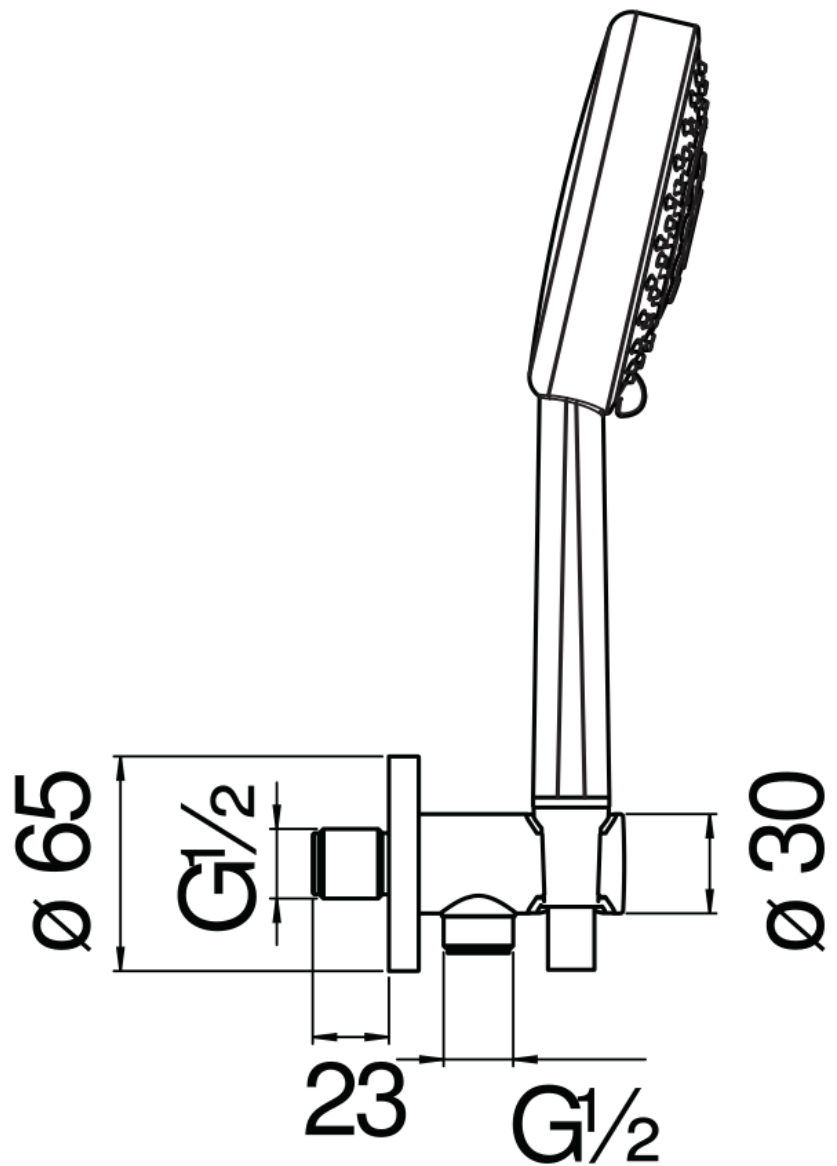

SPECIFICHE

Set doccia con presa acqua ø 1/2"

Diamond smoke PVD

Supporto doccetta fisso rivestito in Teflon

Doccetta a 4 getti e flessibile 150 cm

Imballo: 24 x 25 x 8 cm / 0,0048 m³ / 1 kg

DIAGRAMMA DI PORTATA: ACQUA CALDA/FREDDA

— Doccetta

DIAGRAMMA DI PORTATA: ACQUA MISCELATA

— Doccetta